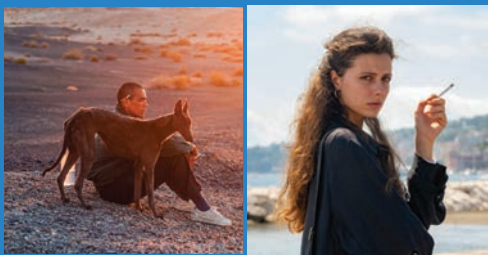

LUNDIS DU CINEPHILE

5 films vus, le 6^{ème} offert !

BLACK DOG *Chine / 1h50 / VOST*

Drame de Hu Guan avec Eddie Peng, Liya Tong, Jia Zhangke

Lang revient dans sa ville natale aux portes du désert de Gobi. Alors qu'il travaille pour la patrouille locale chargée de débarrasser la ville des chiens errants, il se lie d'amitié avec l'un d'entre eux. Une rencontre qui va marquer un nouveau départ pour ces deux âmes solitaires.